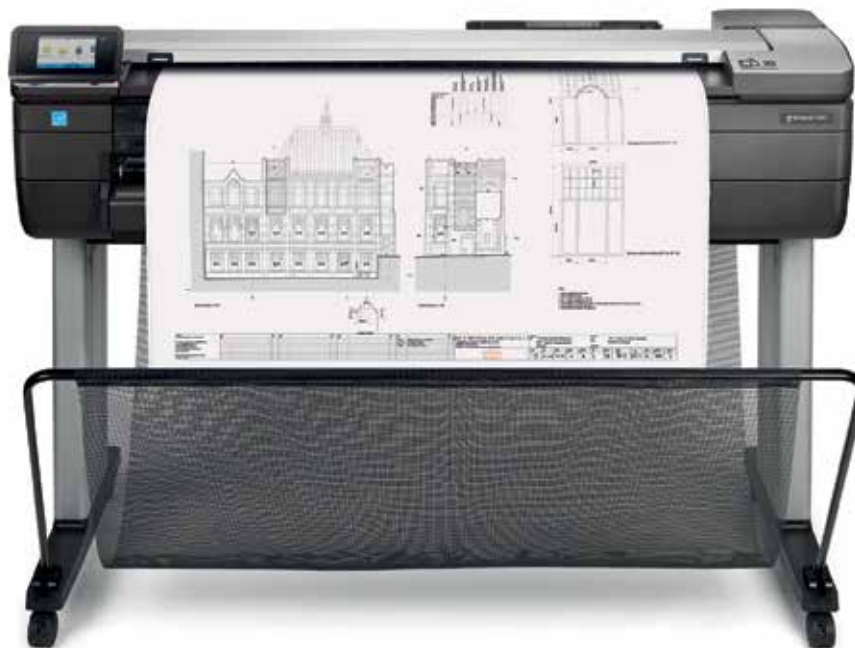

HP DesignJet T830 Multifunctieprinter

Multifunctionaliteit opnieuw uitgevonden: ingebouwde scanner voor een onovertroffen prijs¹

Afdrukken, scannen, kopiëren en delen: een robuuste en compacte Wi-Fi-MFP van 36 inch voor op kantoor en de werkvloer

ROBUUST: schadebestendig voor kantoren en werkplekken

- Twee keer zo klein² en gemaakt voor de lange termijn: deze robuuste MFP werkt op de meeste uitdagende plekken, zelfs bouwplaatsen
- Produceert afdrukken 3 keer zo snel als eerdere HP modellen: afdrukken van A1/D-formaat worden geleverd in 25 seconden
- Kies de HP inktcartridges die bij uw afdrukvolume passen: van 40 tot 300 ml. Grote voorraden kunnen het aantal onderbrekingen verminderen
- Bescherming tegen stof en schade onderweg en ter plaatse met de optionele HP DesignJet Rugged Case

SAMENWERKING: Mobiel afdrukken/scannen voor delen met het team

- Gebruik geïntegreerd scannen om feedback vast te leggen en te delen, archiveren in te schakelen en meer
- De printer maakt zijn eigen Wi-Fi-netwerk voor eenvoudige verbinding met Wi-Fi Direct
- Eenvoudig scannen, delen en afdrukken, rechtstreeks vanaf uw smartphone of tablet;⁵ alsof u een smartphone gebruikt
- Beheer scans van uw mobiele apparaat met de HP AiO Printer Remote-app⁶ ingeschakeld door HP Mobile Printing

Bezoek voor meer informatie hp.com/go/designJetT830

¹ Gebaseerd op Wi-Fi geïntegreerde MFP's van 36 inches, per september 2015 beschikbaar op de markt.

² De HP DesignJet T830-multifunctieprinter is het meest compacte 36-inch-apparaat voor het uitvoeren van afdruk-/scan-/kopieer-functies op groot formaat en is maar half zo groot (zonder de voeten), gebaseerd op de H x B x L-specificaties per september 2015.