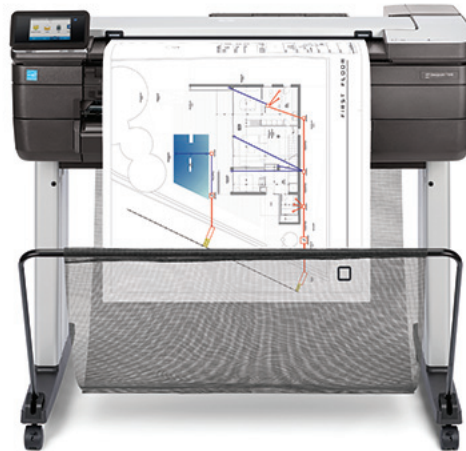

HP DesignJet T830 24-inch multifunctionele printer

De slimme keus voor architectenbureaus en constructiefirma's die willen groeien

GEMAK: snel, handig en intuïtief printen/scannen/kopiëren

- Print snel documenten: tot 26 seconden voor A1/D-formaat prints.²
- Installeer de meest compacte grootformaat MFP gemakkelijk op kantoor of op een bouwlocatie.¹
- Print eenvoudig projecten en pdf-documenten met HP Click-printersoftware.
- Iedereen kan probleemloos printen vanaf een smartphone of tablet met HP Mobile Printing.³

BETROUWBAAR: HP DesignJet kwaliteit en betrouwbaarheid

- Produceer HP DesignJet kwaliteit ook op kleine formaten: print documenten op half formaat met de invoertlade voor 50 vel A4/A3.
- Print precieze lijnen met een accuratesse tot 0,1%⁴, tot 2400 dpi en een hoog contrast met HP Bright Office inkt.
- Intelligente scantechnologie beschermt originelen tegen beschadiging tijdens het scannen en produceert accurate kleuren.
- Versterkt ontwerp met stevig onderstel is eenvoudig te transporteren en op locatie te gebruiken.

COMMUNICATIE: deel direct de uitkomst van een vergadering

- Gebruik de ingebouwde scanner om schetsen en tekeningen met handgeschreven notities te kopiëren en direct naar collega's/partners te sturen.
- Koppel uw computer, smartphone of tablet gemakkelijk met de printer via Wi-Fi Direct.
- Deel tekeningen direct: scan/e-mail vanaf het frontpaneel, gebruik HP Smart app⁵ om te e-mailen naar contacten, te posten in de cloud.
- Geen leerproces: dankzij het intuïtieve ontwerp met één touchscreen kunt u scannen, kopiëren en direct delen.

Printer die dynamische beveiliging ondersteunt. Alleen bedoeld voor gebruik met cartridges met een originele HP chip. Cartridges met een niet-HP chip werken mogelijk niet en cartridges die nu werken, zullen mogelijk in de toekomst niet werken.

Meer informatie op:

<http://www.hp.com/go/learnaboutsupplies>

Meer informatie is beschikbaar op

<http://www.hp.com/go/designjett830>

¹ De HP DesignJet T830 24-inch en 36-inch multifunctionele printers zijn de meest compacte grootformaat apparaten die printen/scannen/kopiëren, op basis van gepubliceerde ftxbxd-specificaties uit mei 2017.

² De HP DesignJet T830 24-inch printer print documenten tot 25% sneller in vergelijking met de HP DesignJet T520 24-inch printer. Mechanische printtijd, in conceptmodus met Economodus ingeschakeld, op HP Bright White inkt papier (Bond) met originele HP Bright Office inkt.

⁴ ±0,1% van de gespecificeerde vectorlengte of ±0,2 mm (wat groter is) bij 23 °C, 50-60% relatieve luchtvochtigheid, op A1/D-printmedia in Presentatiemodus op HP extra zwaar papier met coating op rol met originele HP Bright Office inkt.

⁵ De HP Smart app is beschikbaar voor Apple® iPad, iPhone en iPod Touch met iOS v7.0 of hoger en voor Android™ mobiele devices met Android™ v4.4 of hoger. De HP Smart app is gratis beschikbaar in de Apple® App Store voor Apple® mobiele devices en in de Google Play Store voor Android™ mobiele devices.